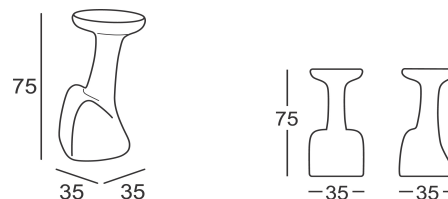

## Armillaria Stool

design by Odoardo Fioravanti

**Categoria/ Category:** FURNITURE

**Peso Lordo/ Gross Weight:** kg 5,9

**Dimensioni Articolo/ Item Dimensions:** Cm 35 x 75 h

**Dimensioni Imballo/ Packaging Dimensions:** Cm 36 x 36 x 77 h